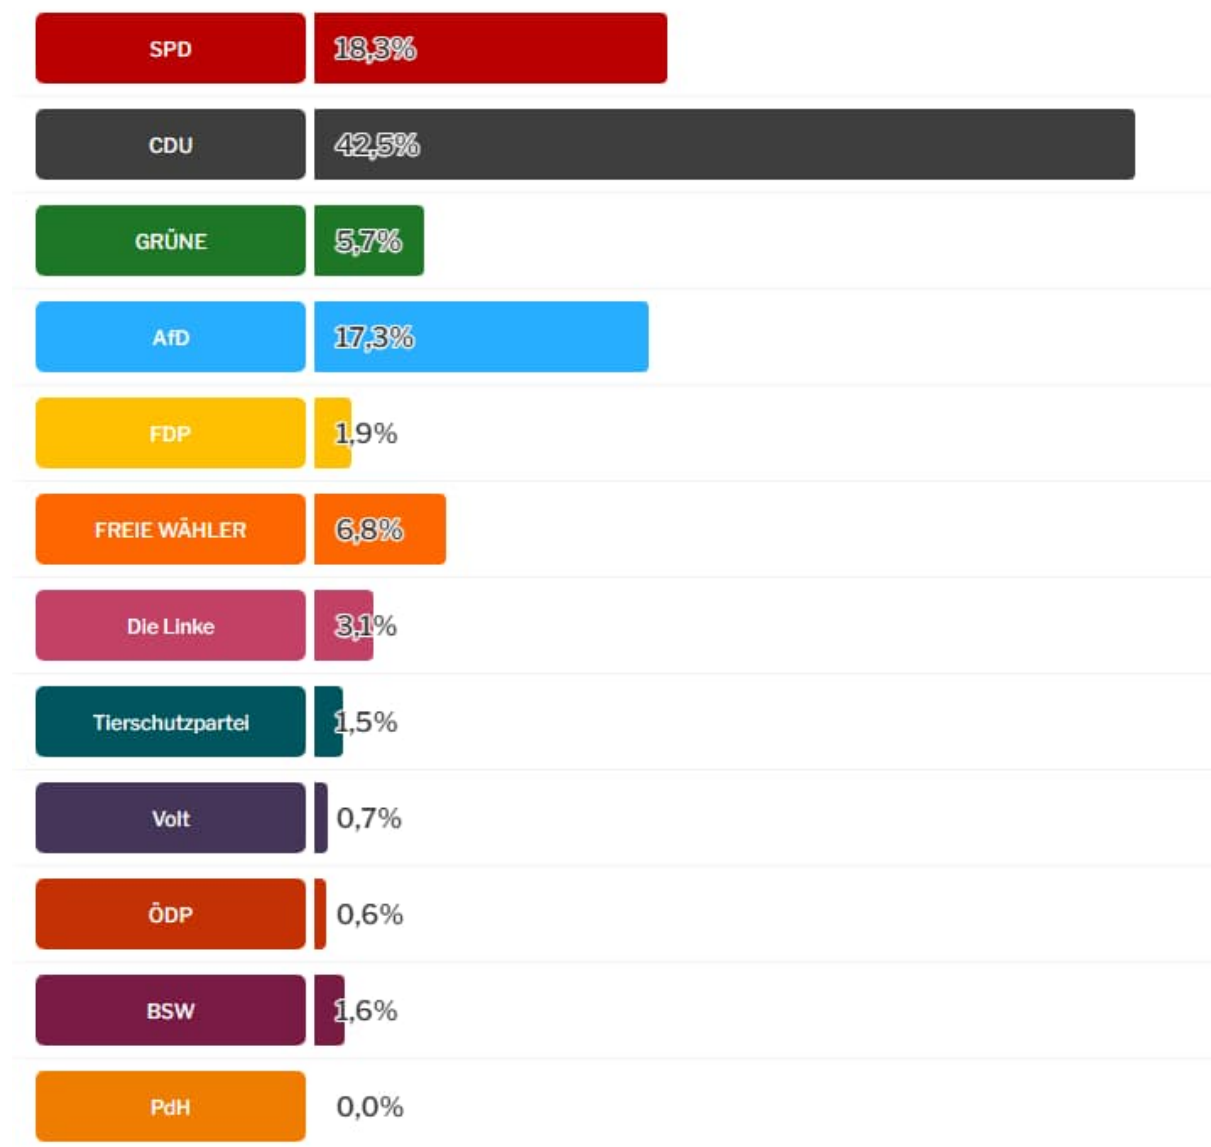

Liebe Bürgerinnen und Bürger,

Rheinland-Pfalz hat gewählt. Auch in der Verbandsgemeinde Wittlich-Land gingen 17.162 Menschen (73,8 % Wahlbeteiligung) zur Wahl.

Das Ergebnis der Wahl zum 19. Landtag Rheinland-Pfalz auf Ebene der Verbandsgemeinde Wittlich-Land fiel dabei wie folgt aus:

Wahlkreisstimme:

Landesstimme:

Die einzelnen Ergebnisse auf Ebene der Stimmbezirke (Gemeinden) in der Verbandsgemeinde Wittlich-Land können Sie dem nachfolgenden Link entnehmen:

<https://rlp-ltw26.wahlen.23degrees.eu/wk/222231080000/overview>