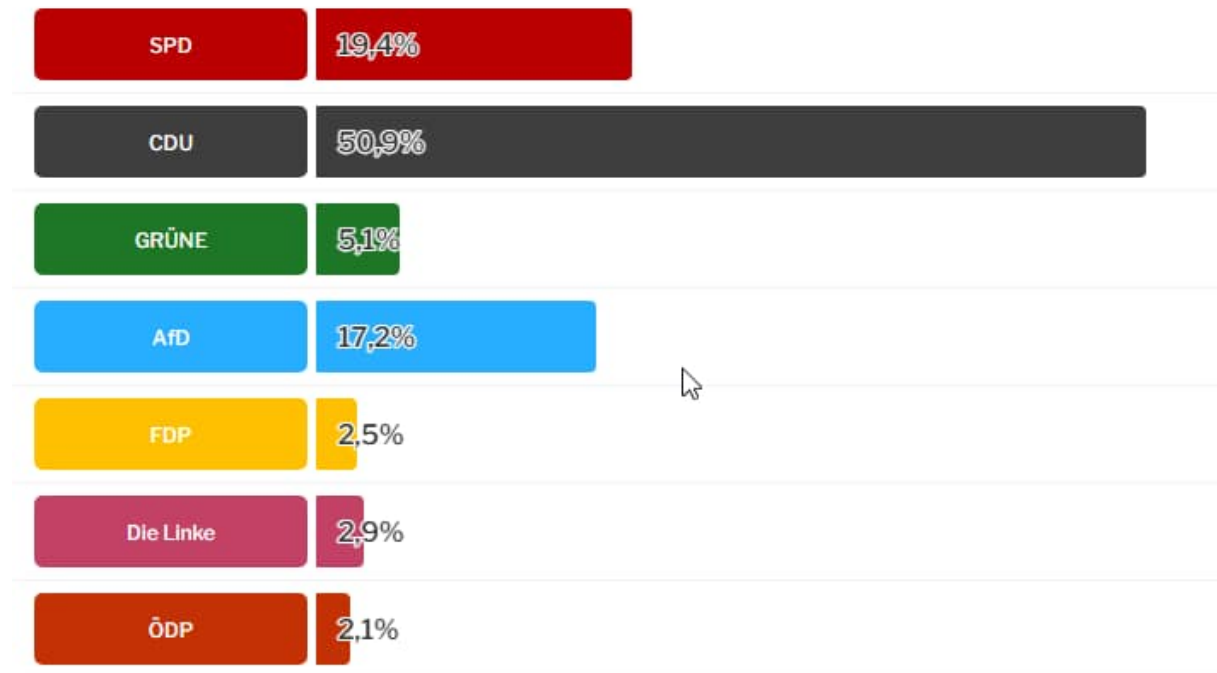

Liebe Bürgerinnen und Bürger,

Rheinland-Pfalz hat gewählt. Auch in der Verbandsgemeinde Wittlich-Land gingen 17.162 Menschen (73,8 % Wahlbeteiligung) zur Wahl.

Das Ergebnis der Wahl zum 19. Landtag Rheinland-Pfalz auf Ebene der Verbandsgemeinde Wittlich-Land fiel dabei wie folgt aus:

Wahlkreisstimme:

Landesstimme:

Die einzelnen Ergebnisse auf Ebene der Stimmbezirke (Gemeinden) in der Verbandsgemeinde Wittlich-Land können Sie dem nachfolgenden Link entnehmen:

<https://rlp-ltw26.wahlen.23degrees.eu/wk/222231080000/overview>