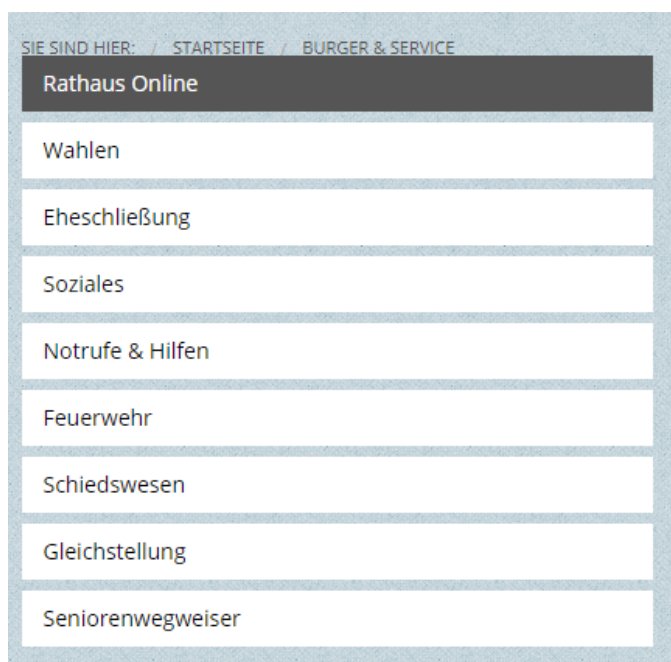

- **Über uns**
  Aufgaben von der Verwaltung und Ansprech-Personen
- **Bürger & Service**
  Online-Dienste, wichtige Nummern und Bürger-Service
- **Wirtschaft**
  Informationen über die Firmen
- **Bildung & Kultur**
  Informationen über die Schule, den Kindergarten, das Museum, die Bücherei, die Kirche und über die Veranstaltungen
- **Tourismus & Freizeit**
  Informationen über die Radwege, die Wanderwege, die Sehenswürdigkeiten, das Schwimmbad und die Bürgerhäuser

Aufbau von der Internet-Seite

Oben auf der Internet-Seite stehen **6 Haupt-Themen**.

AKTUELLES ▾ ÜBER UNS ▾ BÜRGER & SERVICE ▾ WIRTSCHAFT ▾ BILDUNG & KULTUR ▾ TOURISMUS & FREIZEIT ▾

Klicken Sie ein Haupt-Thema an.

Links finden Sie alle **Unter-Themen**.